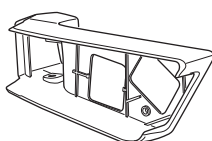

51378  
AB CD 123  
2-3 mm = **A** x2  
4-5 mm = **B** x2

Lamp Right 931014: 52364  
Lamp Right 931021: 52486  
Lamp Right 932014: 52366

Cover lens Left: 52369

Cover lens Right: 52368

Frame Left: 52370

Frame Right: 52371