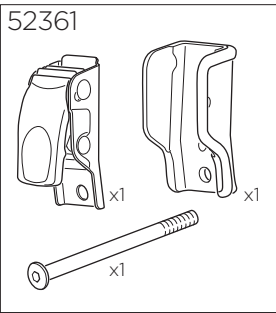

# Thule EasyFold

931, 932

**THULE**  
SWEDEN

Key+Lock  
= N....  
**No**  
N001-N200  
**Sparepart No**  
1500001001 - 1500001200

Key  
**No**  
N001-N200  
**Sparepart No**  
1500002001 - 1500002200

Lamp Left 931014: 52365  
Lamp Left 931021: 52485  
Lamp Left 932014: 52367

51378  
AB CD 123  
2-3 mm = **A** x2  
4-5 mm = **B** x2

Lamp Right 931014: 52364  
Lamp Right 931021: 52486  
Lamp Right 932014: 52366

Cover lens Left: 52369

Cover lens Right: 52368

Frame Left: 52370

Frame Right: 52371