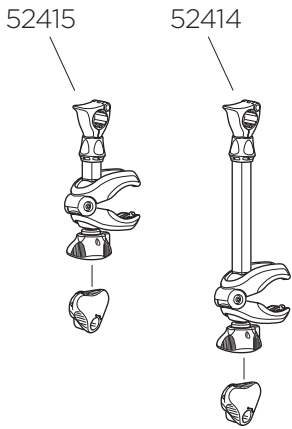

# Thule EasyFold

931, 932

**THULE**  
SWEDEN

Key+Lock  
= N....  
**No**  
N001-N200  
**Sparepart No**  
1500001001 - 1500001200

Key  
**No**  
N001-N200  
**Sparepart No**  
1500002001 - 1500002200

Lamp Left 931014: 52365  
Lamp Left 931021: 52485  
Lamp Left 932014: 52367

51378  
AB CD 123  
2-3 mm = **A** x2  
4-5 mm = **B** x2

Lamp Right 931014: 52364  
Lamp Right 931021: 52486  
Lamp Right 932014: 52366

Cover lens Left: 52369

Cover lens Right: 52368

Frame Left: 52370

Frame Right: 52371