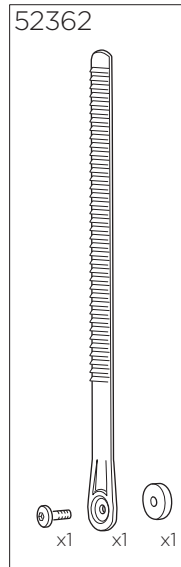

# Thule EasyFold

931, 932

**THULE**  
SWEDEN

Key+Lock  
= N....  
**No**  
N001-N200  
**Sparepart No**  
1500001001 - 1500001200

Key  
**No**  
N001-N200  
**Sparepart No**  
1500002001 - 1500002200

Lamp Left 931014: 52365  
Lamp Left 931021: 52485  
Lamp Left 932014: 52367

51378  
AB CD 123  
2-3 mm = **A** x2  
4-5 mm = **B** x2

Lamp Right 931014: 52364  
Lamp Right 931021: 52486  
Lamp Right 932014: 52366

Cover lens Left: 52369

Cover lens Right: 52368

Frame Left: 52370

Frame Right: 52371