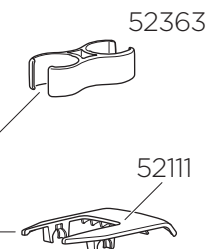

# Thule EasyFold

931, 932

**THULE**  
SWEDEN

Key+Lock  
= N....  
**No**  
N001-N200  
**Sparepart No**  
1500001001 - 1500001200

Key  
**No**  
N001-N200  
**Sparepart No**  
1500002001 - 1500002200

Lamp Left 931014: 52365  
Lamp Left 931021: 52485  
Lamp Left 932014: 52367

51378  
AB CD 123  
2-3 mm = **A** x2  
4-5 mm = **B** x2

Lamp Right 931014: 52364  
Lamp Right 931021: 52486  
Lamp Right 932014: 52366

Cover lens Left: 52369

Cover lens Right: 52368

Frame Left: 52370

Frame Right: 52371