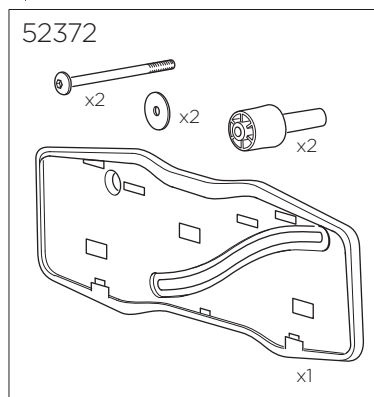

# Thule EasyFold

931, 932

**THULE**  
SWEDEN

Key+Lock  
= N....  
**No**  
N001-N200  
**Sparepart No**  
1500001001 - 1500001200

Key  
**No**  
N001-N200  
**Sparepart No**  
1500002001 - 1500002200

Lamp Left 931014: 52365  
Lamp Left 931021: 52485  
Lamp Left 932014: 52367

51378  
AB CD 123  
2-3 mm = **A** x2  
4-5 mm = **B** x2

Lamp Right 931014: 52364  
Lamp Right 931021: 52486  
Lamp Right 932014: 52366

Cover lens Left: 52369

Cover lens Right: 52368

Frame Left: 52370

Frame Right: 52371