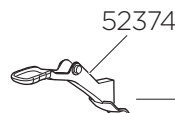

# Thule EasyFold

931, 932

**THULE**  
SWEDEN

Key+Lock  
= N....  
**No**  
N001-N200  
**Sparepart No**  
1500001001 - 1500001200

Key  
**No**  
N001-N200  
**Sparepart No**  
1500002001 - 1500002200

Lamp Left 931014: 52365  
Lamp Left 931021: 52485  
Lamp Left 932014: 52367

51378  
AB CD 123  
2-3 mm = **A** x2  
4-5 mm = **B** x2

Lamp Right 931014: 52364  
Lamp Right 931021: 52486  
Lamp Right 932014: 52366

Cover lens Left: 52369

Cover lens Right: 52368

Frame Left: 52370

Frame Right: 52371