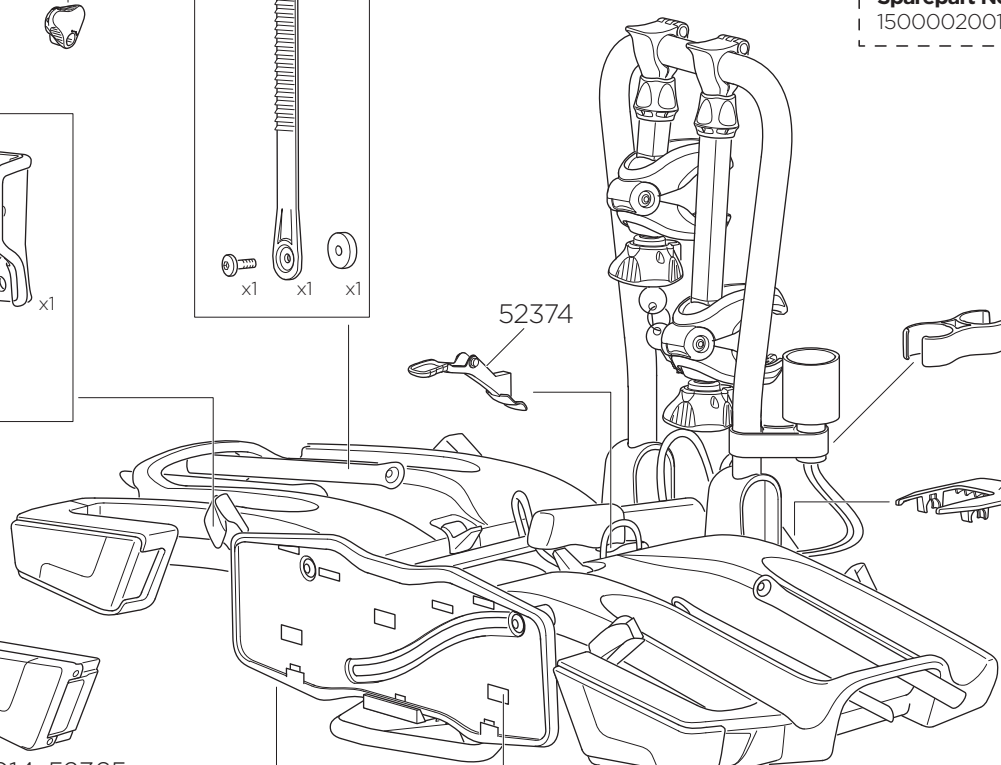

# Thule EasyFold

931, 932

**THULE**  
SWEDEN

Key+Lock  
= N....  
**No**  
N001-N200  
**Sparepart No**  
1500001001 - 1500001200

Key  
**No**  
N001-N200  
**Sparepart No**  
1500002001 - 1500002200

Lamp Left 931014: 52365  
Lamp Left 931021: 52485  
Lamp Left 932014: 52367

51378  
AB CD 123  
2-3 mm = **A** x2  
4-5 mm = **B** x2

Lamp Right 931014: 52364  
Lamp Right 931021: 52486  
Lamp Right 932014: 52366

Cover lens Left: 52369

Cover lens Right: 52368

Frame Left: 52370

Frame Right: 52371